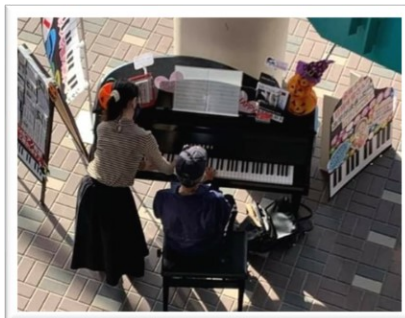

街角ピアノ/やっています

フジグラン三原 別棟 1F 駐輪場に街角ピアノ出現! 心得のある方もない方もどうぞご自由に弾いてください。時々、講師や生徒も弾いてますよ