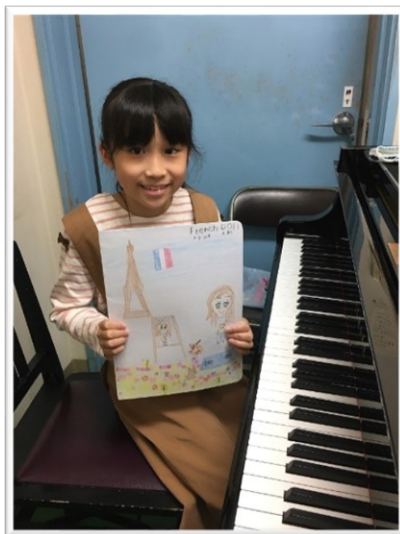

### 第10回 ひまわりピアノコンクールファイナル 盛況の中、終了しました!!

9月21日 三原市芸術文化センター ポポロにおいて初めてのWeb審査の予選で選ばれた幼児から中学生の148名が参加し、第10回ひまわりコンクールファイナルが行われました。今回は審査員に作曲家でピアニストの西村由紀江さんを迎え、コロナ禍で一般の方の入場はお断りさせていただきましたが、出演者のみなさんは日頃の練習の成果を十分に発揮され、思いのこもった演奏をくりひろげました。

### いいね

1歳の時から通ってきてくれている優しく、いつもかわいくおしゃれな女の子、Nちゃんです。今は、音楽祭にむけて練習を頑張っていますが、演奏する曲も「この曲がいい!」とすぐに決まりました。絵を描くこと

が大好きなNちゃんはいつも、演奏する曲に合わせて、曲からイメージした絵を描いてくれます。色彩ゆたかな絵でとても素敵です