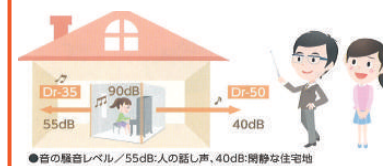

◆防音の仕組み

防音室のすぐ外では人の会話くらいの音は聞こえますが、家の外ではほとんど聞こえませんので安心ください。

※Dr等級とは遮音性能を表す数値。大きくなるほど防音効果が高くなります。

※設備環境の音響特性や建物構造により、記載の遮音性能と異なる場合があります。

◆日常生活の音

居住性の条件として”静けさ”が求められる今日、単に外部の音の中に居ないというだけでなく、自分の部屋の音を外に漏らさず、他人に迷惑をかけないような対策が必要です。騒音規制のあるところでは、法律を守る必要があります。

- 30-50db ... 静か（ささやき声、鉛筆の音）
- 50-70db ... ふつう（テレビ、小鳥の声）
- 70-90db ... うるさい（パチンコ店、犬の鳴き声）
- 90-110db ... きわめてうるさい（地下鉄、ピアノ）
- 110-130db ... 聴力機能に障害（近くの落雷、ジェット機、トラバット）