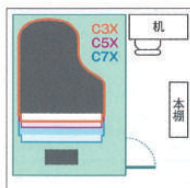

体験希望の方は、  
ご予約ください。  
お待ちしております♪

2畳タイプ

6畳間設置例

3.5畳タイプ 8畳間設置例

4.3畳タイプ 8畳間設置例

お問合せは・・・ワタナベミュージックラボ

三原市城町 2-2-3 ☎ 0848-63-2180