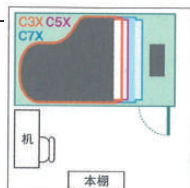

体験希望の方は、  
ご予約ください。  
お待ちしております♪

2畳タイプ

6畳間設置例

3.5畳タイプ 8畳間設置例

4.3畳タイプ 8畳間設置例

お問合せは・・・ワタナベミュージックラボ

三原市城町 2-2-3 ☎ 0848-63-2180