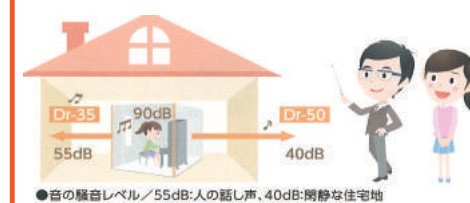

◆防音の仕組み

防音室のすぐ外では人の会話くらいの音は聞こえますが、家の外ではほとんど聞こえませんがご安心ください。

※Dr等級とは遮音性能を表す数値。大きくなるほど防音効果が高くなります。

※設備環境の音響特性や建物構造により、記載の遮音性能と異なる場合があります。

◆日常生活の音

居住性の条件として“静けさ”が求められる今日、単に外部の音の中に入れないというだけでなく、自分の部屋の音を外に漏らさず、他人に迷惑をかけないような対策が必要です。騒音規制のあるところでは、法律を守る必要があります。

- 30-50db ... 静か (ささやき声、鉛筆の音)
- 50-70db ... ふつう (テレビ、小鳥の声)
- 70-90db ... うるさい (パチンコ店、犬の鳴き声)
- 90-110db ... きわめてうるさい (地下鉄、ピアノ)
- 110-130db ... 聴力機能に障害 (近くの落雷、ジェット機、トランペット)