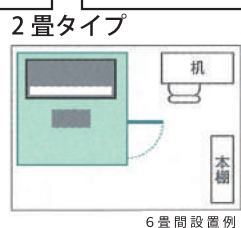

お問合せは・・・ **W**ワタナベミュージックラボ
三原市城町 2-2-3 ☎ 0848-63-2180