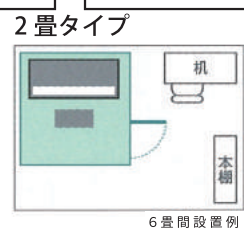

2畳タイプ

6畳間設置例