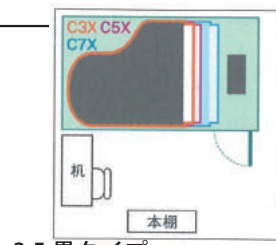

木製防音ドア：強化化粧紙（パールホワイト色）
扉寸法：W710×H1786×52t
[有効開口：W679×H1758]

◆防音の仕組み

防音室のすぐ外では人の会話くらいの音は聞こえますが、家の外ではほとんど聞こえませんのでご安心ください。

※Dr等級とは遮音性能を表す数値。大きくなるほど防音効果が高くなります。

※設備環境の音響特性や建物構造により、記載の遮音性能と異なる場合があります。

◆日常生活の音

居住性の条件として“静けさ”が求められる今日、単に外部の音の中に入れないというだけでなく、自分の部屋の音を外に漏らさず、他人に迷惑をかけないような対策が必要です。騒音規制のあるところでは、法律を守る必要があります。

- 30-50db ... 静か（ささやき声、鉛筆の音）
- 50-70db ... ふつう（テレビ、小鳥の声）
- 70-90db ... うるさい（パチンコ店、犬の鳴き声）
- 90-110db ... きわめてうるさい（地下鉄、ピアノ）
- 110-130db ... 聴力機能に障害（近くの落雷、ジェット機、トランペット）

体験希望の方は、
ご予約ください。
お待ちしております♪

2畳タイプ

6畳間設置例