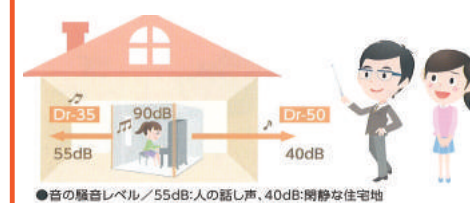

◆防音の仕組み

防音室のすぐ外では人の会話くらいの音は聞こえますが、家の外ではほとんど聞こえませんのでご安心ください。

※Dr等級とは遮音性能を表す数値。大きくなるほど防音効果が高くなります。

※設備環境の音響特性や建物構造により、記載の遮音性能と異なる場合があります。

◆日常生活の音

居住性の条件として“静けさ”が求められる今日、単に外部の音の中に入れないというだけでなく、自分の部屋の音を外に漏らさず、他人に迷惑をかけないような対策が必要です。騒音規制のあるところでは、法律を守る必要があります。

- 30-50db ... 静か（ささやき声、鉛筆の音）
- 50-70db ... ふつう（テレビ、小鳥の声）
- 70-90db ... うるさい（パチンコ店、犬の鳴き声）
- 90-110db ... きわめてうるさい（地下鉄、ピアノ）
- 110-130db ... 聴力機能に障害（近くの落雷、ジェット機、トランペット）